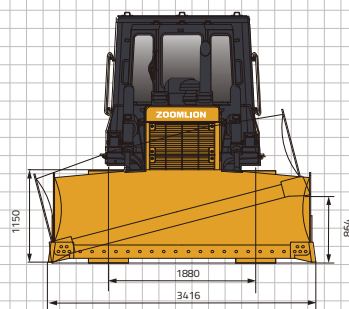

TRACTOR SOBRE CADENAS ZD160(S)-3/6

ZOOMLION

TRACTOR SOBRE CADENAS ZD160(S)-3/6

	Ítem	Unidades	ZD160-3/6	ZD160S-3/6
Motor	Fabricante del motor	/	WEICHAI	WEICHAI
	Modelo del motor	/	WD10G178E25/ WP10G178E355	WD10G178E25/ WP10G178E355
	Cilindrada	L	9.726	9.726
	Velocidad nominal	r/min	1850	1850
	Potencia nominal	kW	131	131
	Generador eléctrico	/	28V、1.54kW	28V、1.54kW
	Consumo de combustible	g/kW·h	≤215/191	≤215/191
	Motor de arranque	/	24V、6.6kW	24V、6.6kW
Tren de Rodaje	Ancho de zapata de cadena	mm	510	950
	Paso	mm	203.2	203.2
	Ancho de vía	mm	1880	2300
	Longitud de la cadena sobre el terreno	mm	2430	2935
	Distancia al terreno	mm	400	444
	Número de zapatas de cadena (por lado)	piece	37	42
Dispositivo de Trabajo	Tipo de hoja	/	Hoja recta con inclinación lateral	Hoja recta con inclinación lateral tipo pantano
	Ancho	mm	3416	4150
	Altura	mm	1150	1039
	Elevación máxima de la hoja sobre el terreno	mm	1095	1052
	Profundidad máxima de la hoja bajo el terreno	mm	545	450
	Capacidad de la hoja	m ³	4.6	4.7
Dimensión y Peso	Peso operativo	kg	16610	18100
	Longitud (sin desgarrador)	mm	5055	5305
	Longitud (con desgarrador de múltiples vástagos)	mm	6360	/
	Ancho	mm	3416	4150
	Altura (hasta parte superior de la cabina)	mm	3095	3140