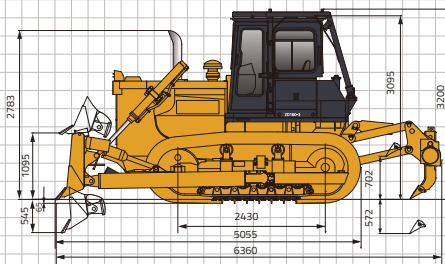

TRACTOR SOBRE CADENAS ZD160(S)-3/6

ZOOMLION

TRACTOR SOBRE CADENAS ZD160(S)-3/6

	Ítem	Unidades	ZD160-3/6	ZD160S-3/6
Motor	Fabricante del motor	/	WEICHAI	WEICHAI
	Modelo del motor	/	WD10G178E25/ WP10G178E355	WD10G178E25/ WP10G178E355
	Cilindrada	L	9.726	9.726
	Velocidad nominal	r/min	1850	1850
	Potencia nominal	kW	131	131
	Generador eléctrico	/	28V、1.54kW	28V、1.54kW
	Consumo de combustible	g/kW·h	≤215/191	≤215/191
	Motor de arranque	/	24V、6.6kW	24V、6.6kW
Tren de Rodaje	Ancho de zapata de cadena	mm	510	950
	Paso	mm	203.2	203.2
	Ancho de vía	mm	1880	2300
	Longitud de la cadena sobre el terreno	mm	2430	2935
	Distancia al terreno	mm	400	444
	Número de zapatas de cadena (por lado)	piece	37	42
Dispositivo de Trabajo	Tipo de hoja	/	Hoja recta con inclinación lateral	Hoja recta con inclinación lateral tipo pantano
	Ancho	mm	3416	4150
	Altura	mm	1150	1039
	Elevación máxima de la hoja sobre el terreno	mm	1095	1052
	Profundidad máxima de la hoja bajo el terreno	mm	545	450
	Capacidad de la hoja	m ³	4.6	4.7
Dimensión y Peso	Peso operativo	kg	16610	18100
	Longitud (sin desgarrador)	mm	5055	5305
	Longitud (con desgarrador de múltiples vástagos)	mm	6360	/
	Ancho	mm	3416	4150
	Altura (hasta parte superior de la cabina)	mm	3095	3140