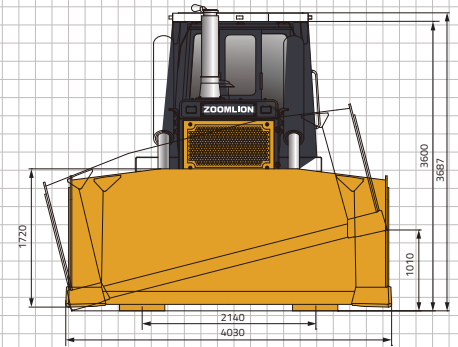

TRACTOR SOBRE CADENAS ZD320-3/6

ZOOMLION

TRACTOR SOBRE CADENAS ZD320-3/6

	Ítem	Unidades	ZD320-3/6
Motor	Fabricante del motor	/	CUMMINS
	Modelo del motor	/	NT855-C360/QSNT-C345
	Cilindrada	L	14
	Velocidad nominal	r/min	2000
	Potencia nominal	kW	257
	Generador eléctrico	/	28V、35A
	Consumo de combustible	g/kWh	≤242/201
	Motor de arranque	/	24V、11kW
Tren de Rodaje	Ancho de zapata de cadena	mm	560
	Paso	mm	228.6
	Ancho de vía	mm	2140
	Longitud de la cadena sobre el terreno	mm	3150
	Distancia al terreno	mm	500
	Número de zapatas de cadena (por lado)	piece	41
Dispositivo de Trabajo	Tipo de hoja	/	Cuchilla semi-U
	Ancho	mm	4030
	Altura	mm	1720
	Elevación máxima de la hoja sobre el terreno	mm	1670
	Profundidad máxima de la hoja bajo el terreno	mm	552
	Capacidad de la hoja	m ³	11.7
Dimensión y Peso	Peso operativo	kg	35044/35100
	Longitud (sin desgarrador)	mm	6625
	Longitud (con desgarrador de múltiples vástagos)	mm	8668/9072
	Ancho	mm	4030
	Altura (hasta parte superior de la cabina)	mm	3790