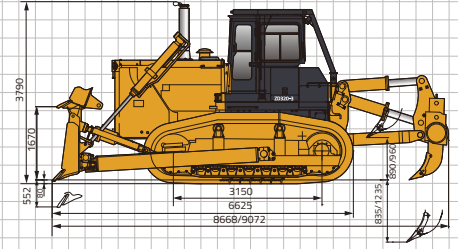

TRACTOR SOBRE CADENAS ZD320-3/6

ZOOMLION

TRACTOR SOBRE CADENAS ZD320-3/6

	Ítem	Unidades	ZD320-3/6
Motor	Fabricante del motor	/	CUMMINS
	Modelo del motor	/	NT855-C360/QSNT-C345
	Cilindrada	L	14
	Velocidad nominal	r/min	2000
	Potencia nominal	kW	257
	Generador eléctrico	/	28V、35A
	Consumo de combustible	g/kWh	≤242/201
	Motor de arranque	/	24V、11kW
Tren de Rodaje	Ancho de zapata de cadena	mm	560
	Paso	mm	228.6
	Ancho de vía	mm	2140
	Longitud de la cadena sobre el terreno	mm	3150
	Distancia al terreno	mm	500
	Número de zapatas de cadena (por lado)	piece	41
Dispositivo de Trabajo	Tipo de hoja	/	Cuchilla semi-U
	Ancho	mm	4030
	Altura	mm	1720
	Elevación máxima de la hoja sobre el terreno	mm	1670
	Profundidad máxima de la hoja bajo el terreno	mm	552
	Capacidad de la hoja	m ³	11.7
Dimensión y Peso	Peso operativo	kg	35044/35100
	Longitud (sin desgarrador)	mm	6625
	Longitud (con desgarrador de múltiples vástagos)	mm	8668/9072
	Ancho	mm	4030
	Altura (hasta parte superior de la cabina)	mm	3790